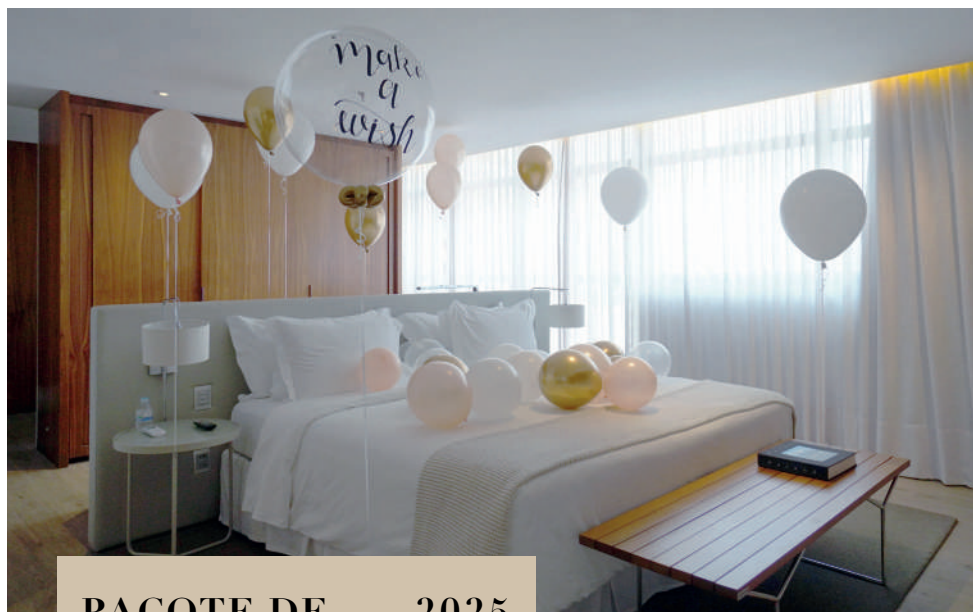

## PACOTE DE ANIVERSÁRIO 2025

- Diária com check in às 15h e check out às 12h
- Decoração com balões diversos + balão personalizado
- Café da manhã no apartamento
- Suspiros com brigadeiros
- Estacionamento

ÁTICOR\$ 4.530 + txs | MEET R\$ 3.200 + txs | MAGNUM R\$ 2.400 + txs | VITRA R\$ 2.180 + txs | MAX R\$ 1.970 + txs

**Max:** apartamento com 25 m<sup>2</sup>, duas camas de solteiro, banheiro revestido em mármore e varanda individual.

**Vitra:** apartamento com 37 m<sup>2</sup>, cama king size, espaçoso banheiro revestido em mármore e janela panorâmica.

**Magnum:** apartamento com 37 m<sup>2</sup>, cama king size, espaçoso banheiro revestido em mármore com duas duchas e janela panorâmica.

**Meet:** apartamento com 62 m<sup>2</sup>, cama king size, espaçoso banheiro revestido em mármore, janela panorâmica, sala conjugada com banheiro e varanda independentes.

**Ático:** suíte com 91 m<sup>2</sup>, cama king size, espaçoso banheiro revestido em mármore, banheira de imersão com vista da cidade, sala de estar e varanda externa com lareira.