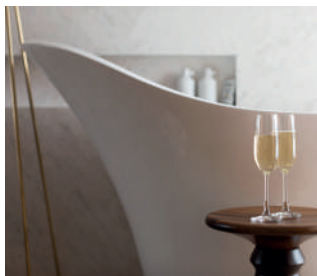

NOMAA

H O T E L

PACOTE ROMÂNTICO I

- Diária com check in às 15h e check out às 12h
- Café da manhã servido no apartamento ou no restaurante
- Espumante Chandon
- Decoração com balões de coração, pétalas e velas
- Buquê de rosas vermelhas
- Brownie e brigadeiros Nomade
- Estacionamento

ÁTICO R\$ 5.230 + txs | MEET R\$ 4.040 + txs | MAGNUM R\$ 3.300 + txs | VITRA R\$ 3.095 + txs

Vitra: apartamento com 37 m², cama king size, espaçoso banheiro revestido em mármore e janela panorâmica.

Magnum: apartamento com 37 m², cama king size, espaçoso banheiro revestido em mármore com duas duchas e janela panorâmica.

Meet: apartamento com 62 m², cama king size, espaçoso banheiro revestido em mármore, janela panorâmica, sala conjugada com banheiro e varanda independentes.

Ático: suíte com 91 m², cama king size, espaçoso banheiro revestido em mármore, banheira de imersão com vista da cidade, sala de estar e varanda externa com lareira.