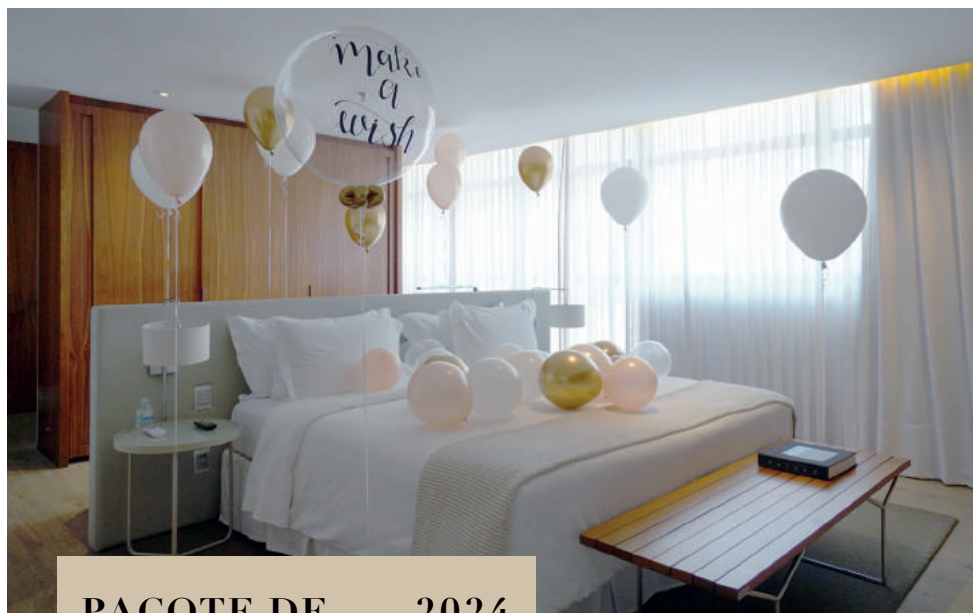

NOMAA

HOTEL

PACOTE DE ANIVERSÁRIO 2024

- Diária com check in às 15h e check out às 12h
- Decoração com balões diversos + balão personalizado
- Café da manhã no apartamento
- Suspiros com brigadeiros
- Estacionamento

ÁTICO R\$ 4.350 + txs | MEET R\$ 3.361 + txs | MAGNUM R\$ 2.476 + txs | VITRA R\$ 2.233 + txs | MAX R\$ 1.960 + txs

Max: apartamento com 25 m², duas camas de solteiro, banheiro revestido em mármore e varanda individual.

Vitra: apartamento com 37 m², cama king size, espaçoso banheiro revestido em mármore e janela panorâmica.

Magnum: apartamento com 37 m², cama king size, espaçoso banheiro revestido em mármore com duas duchas e janela panorâmica.

Meet: apartamento com 62 m², cama king size, espaçoso banheiro revestido em mármore, janela panorâmica, sala conjugada com banheiro e varanda independentes.

Ático: suíte com 91 m², cama king size, espaçoso banheiro revestido em mármore, banheira de imersão com vista da cidade, sala de estar e varanda externa com lareira.